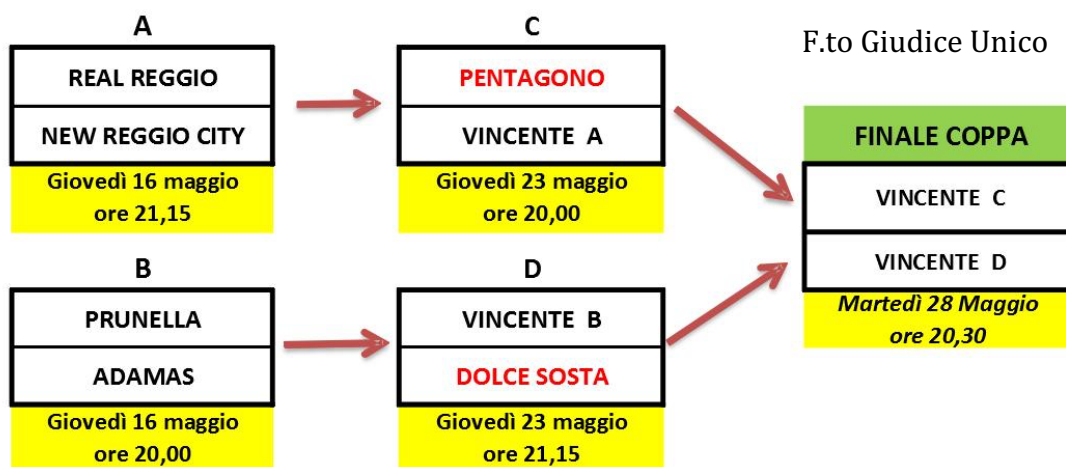

1 Alampi Giuseppe, Amaddeo Giuseppe, Ielo Diego (DOLCE SOSTA), Costante Santino (NEW REGGIO CITY), Laface Antonio (REAL REGGIO)

CLASSIFICA

| | Squadra | Pt | G | V | N | P | GC | GR | GS | DR |
|--|-----------------|----|---|---|---|---|----|----|----|-----|
| | PENTAGONO | 15 | 5 | 5 | 0 | 0 | 3 | 19 | 9 | 10 |
| | DOLCE SOSTA | 10 | 5 | 3 | 1 | 1 | 2 | 16 | 12 | 4 |
| | PRUNELLA | 7 | 5 | 2 | 1 | 2 | 3 | 16 | 14 | 2 |
| | REAL REGGIO | 6 | 5 | 2 | 0 | 3 | 3 | 13 | 13 | 0 |
| | NEW REGGIO CITY | 4 | 5 | 1 | 1 | 3 | 2 | 10 | 14 | -4 |
| | ADAMAS | 1 | 5 | 0 | 1 | 4 | 2 | 4 | 16 | -12 |

FASE FINALE I^a COPPA PRIMAVERA OVER 45

PRIMO TURNO *play-off*

SEMIFINALE

FINALE

Publicato in Reggio Calabria 06.05.2024 (ore 18,30)

Publicato in Reggio Calabria 23.05.2024 (ore 18,30)

F.to Giudice Unico